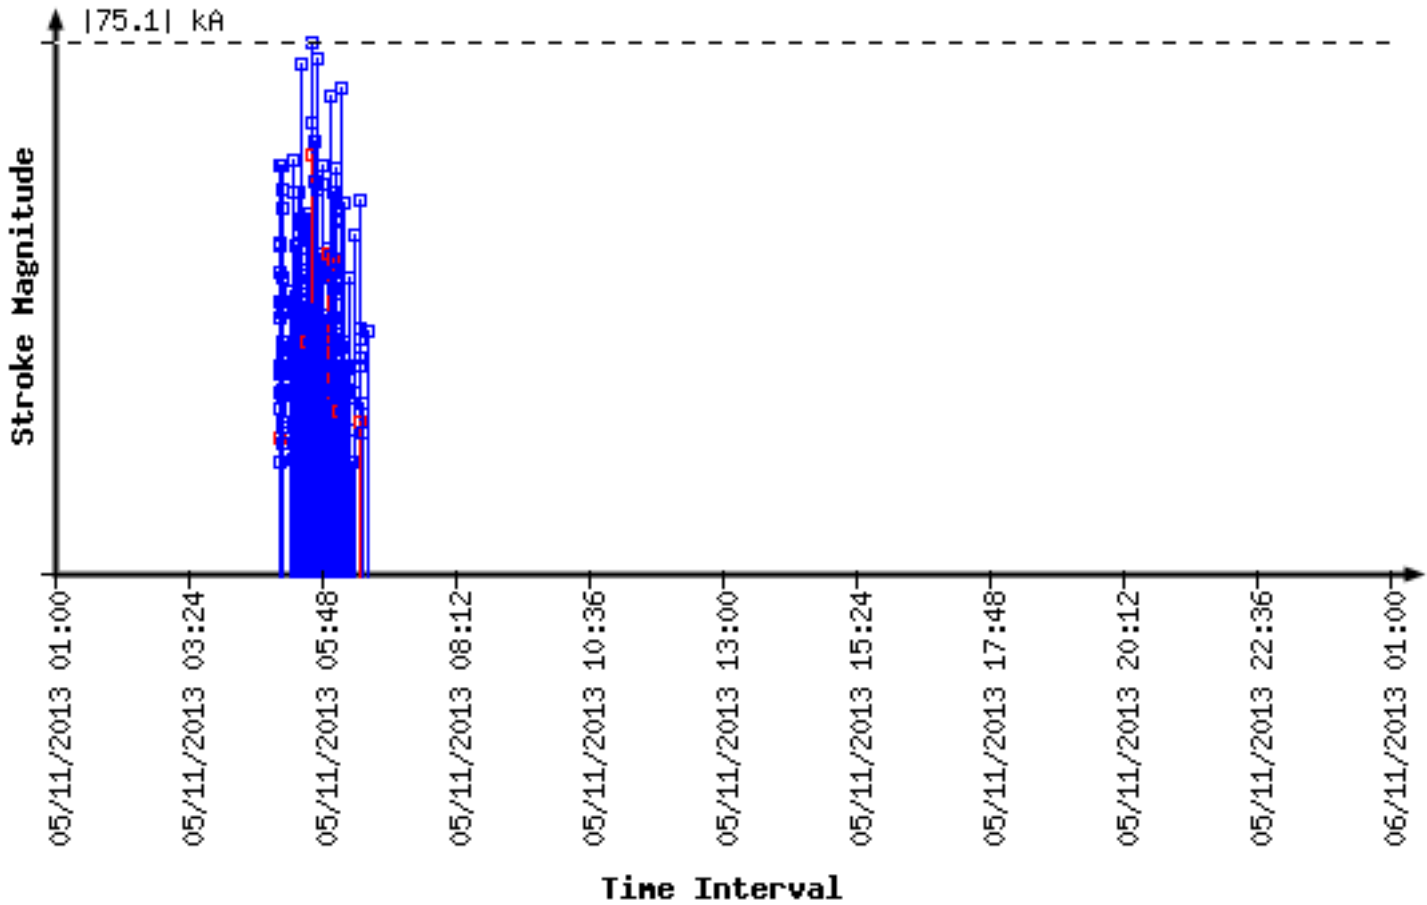

# LIAS Stroke Map

Search Radius: 50km  
Ring Spacing: 16.67km  
Center: (-37.5 lat, 126.8 lon)

- Positive Strokes
- Negative Strokes
- Cloud Strokes

## LIAS Timeline of Strikes

## LIAS Result Parameters

Input Location : (-37.5 lat, 126.8 lon)  
 Map Center Latitude : -37.5  
 Map Center Longitude : 126.8  
 Stroke Count : 189  
   Positive Strokes : 7  
   Negative Strokes : 182  
   Cloud to Cloud Strokes : 0  
 Closest Stroke : 5.0km (05/11/2013, 06:01:04 (AEST)[-37.54222 Lat, 126.78167 Lon])  
 Search Start : 05/11/2013 01:00" (AEST)  
 Search End : 06/11/2013 01:00" (AEST)