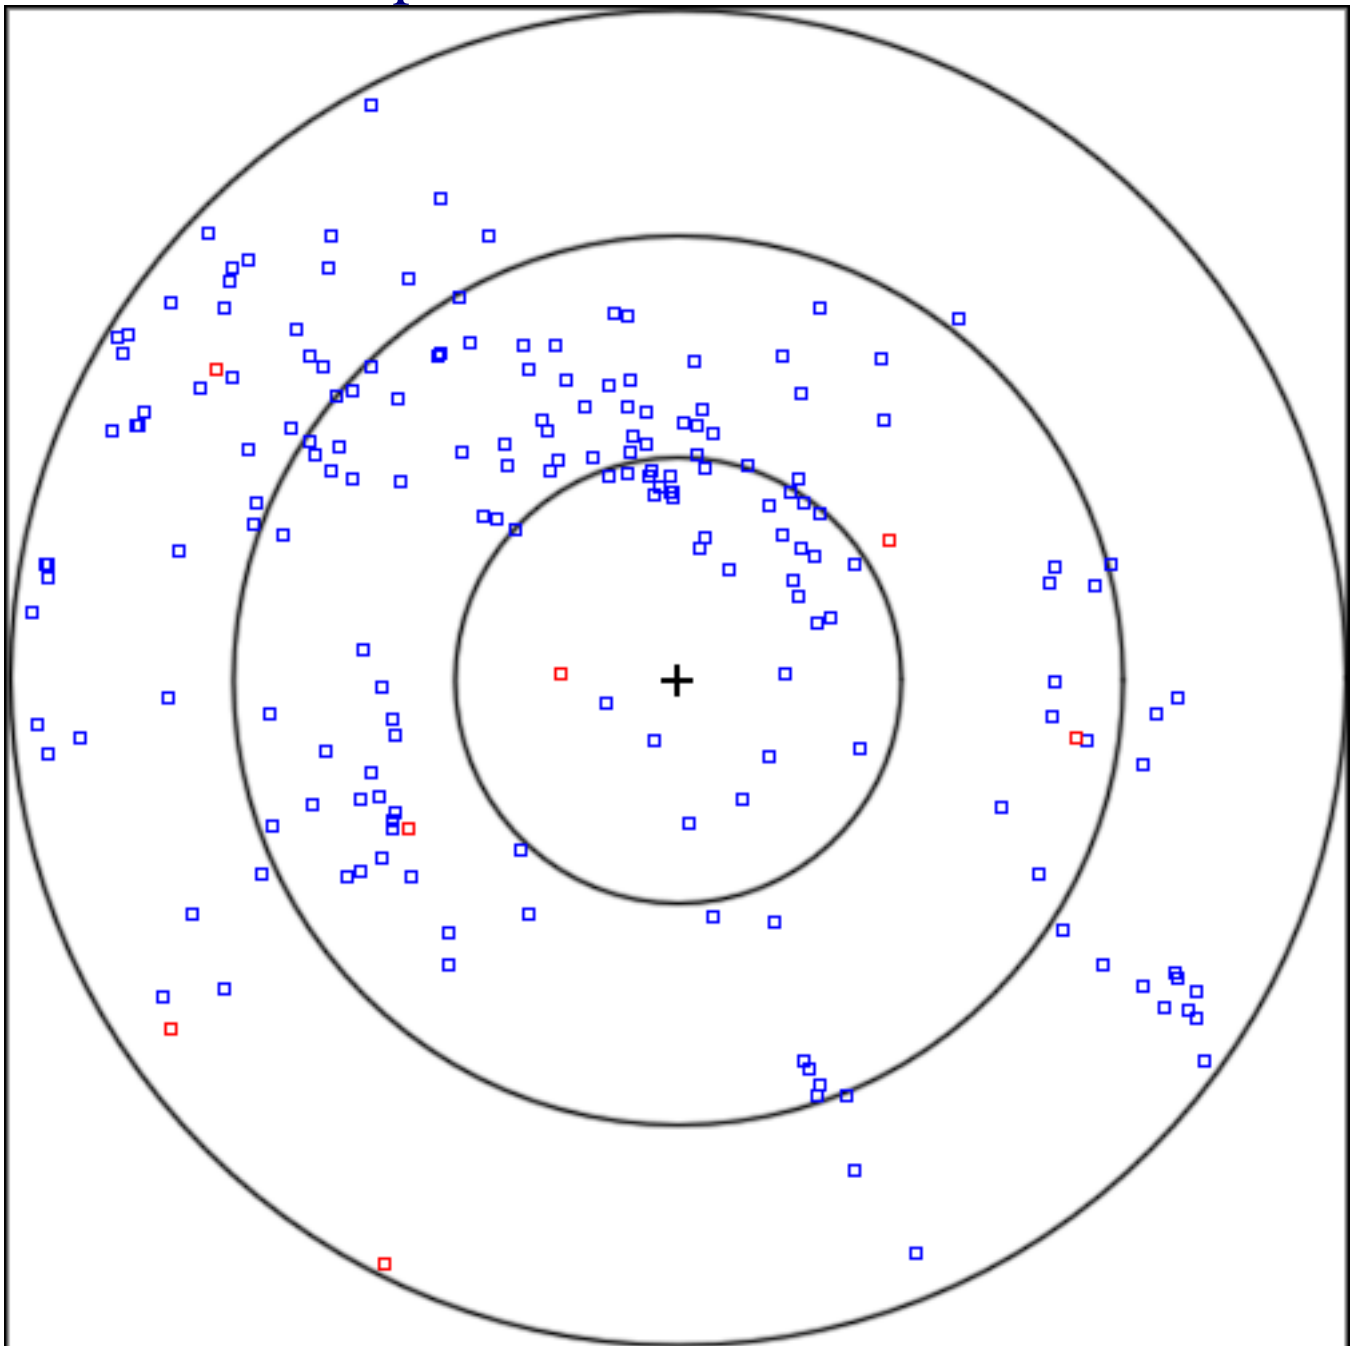

# LIAS Stroke Map

Search Radius: 50km  
Ring Spacing: 16.67km  
Center: (-37.5 lat, 126.8 lon)

- Positive Strokes
- Negative Strokes
- Cloud Strokes

## LIAS Timeline of Strikes

## LIAS Result Parameters

Input Location : (-37.5 lat, 126.8 lon)  
 Map Center Latitude : -37.5  
 Map Center Longitude : 126.8  
 Stroke Count : 189  
   Positive Strokes : 7  
   Negative Strokes : 182  
   Cloud to Cloud Strokes : 0  
 Closest Stroke : 5.0km (05/11/2013, 06:01:04 (AEST)[-37.54222 Lat, 126.78167 Lon])  
 Search Start : 05/11/2013 01:00" (AEST)  
 Search End : 06/11/2013 01:00" (AEST)